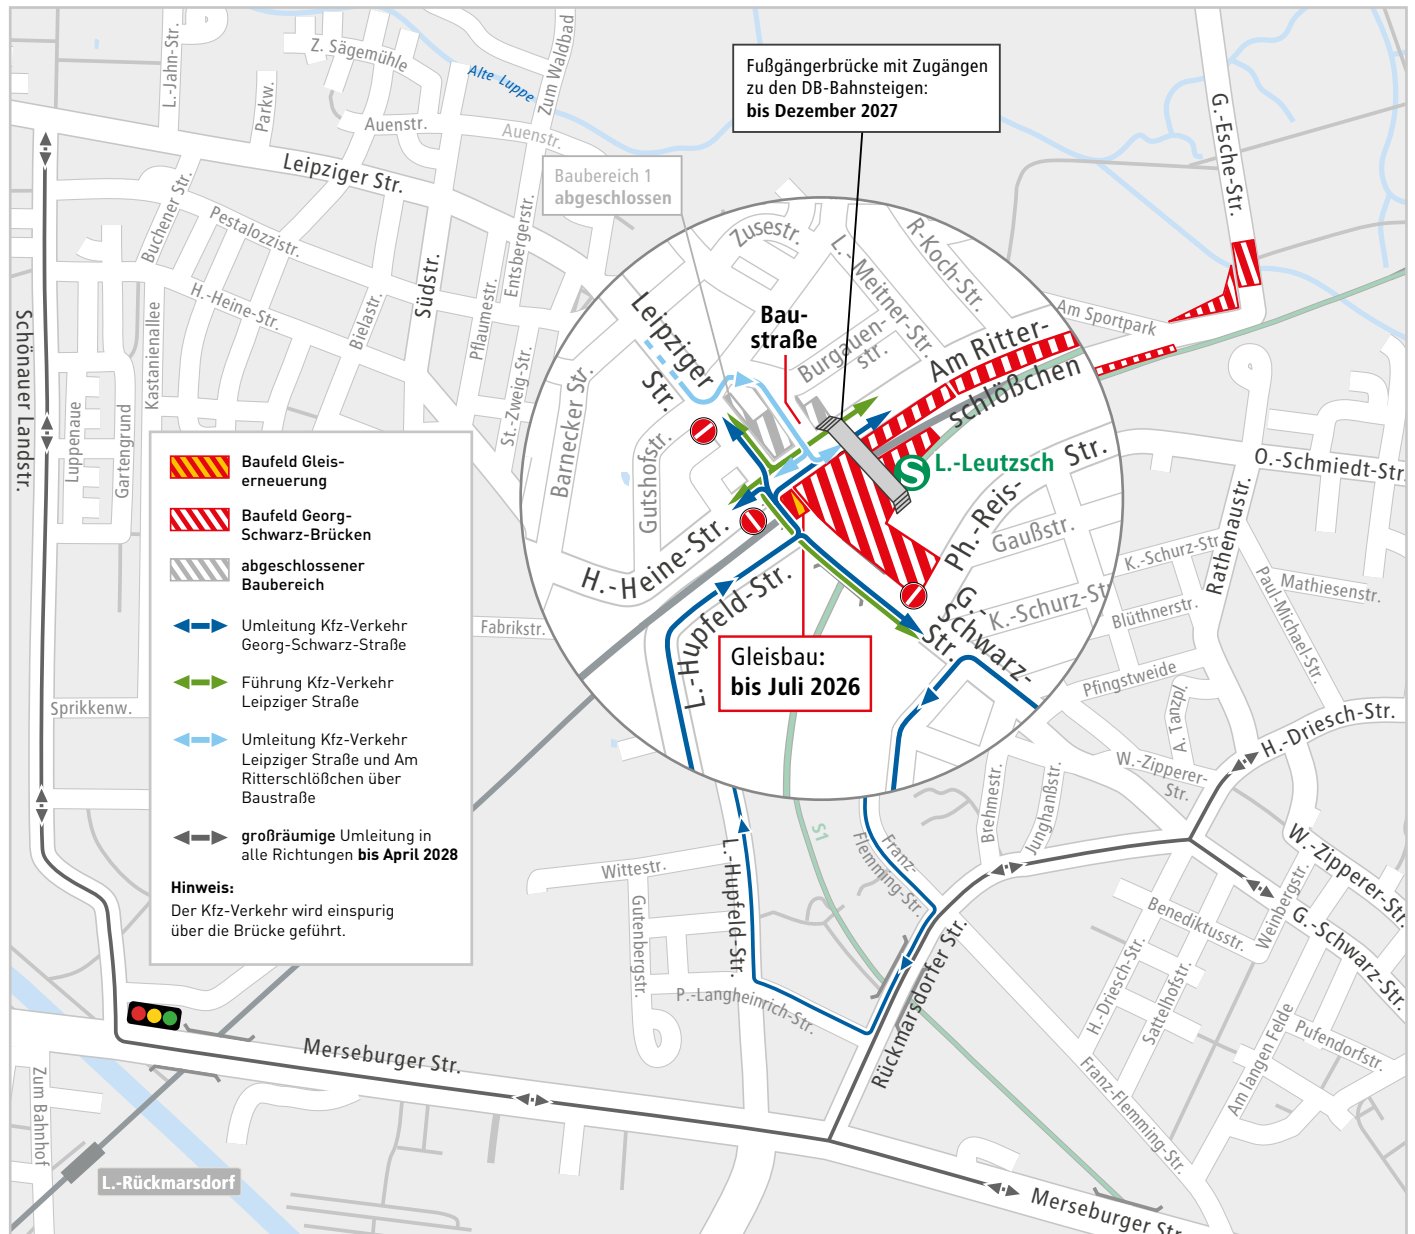

Änderungen für den Verkehr vom 20. April bis Anfang August 2026

# Ersatzneubau Georg-Schwarz-Brücken und Gleiswechsel auf der Brücke

Informationen zum Straßenbahn- und Busverkehr: [www.L.de/baustellen](http://www.L.de/baustellen), Servicetelefon: 0341 19449

Informationen zur Baumaßnahme: [www.leipzig.de/georg-schwarz-bruecken](http://www.leipzig.de/georg-schwarz-bruecken),