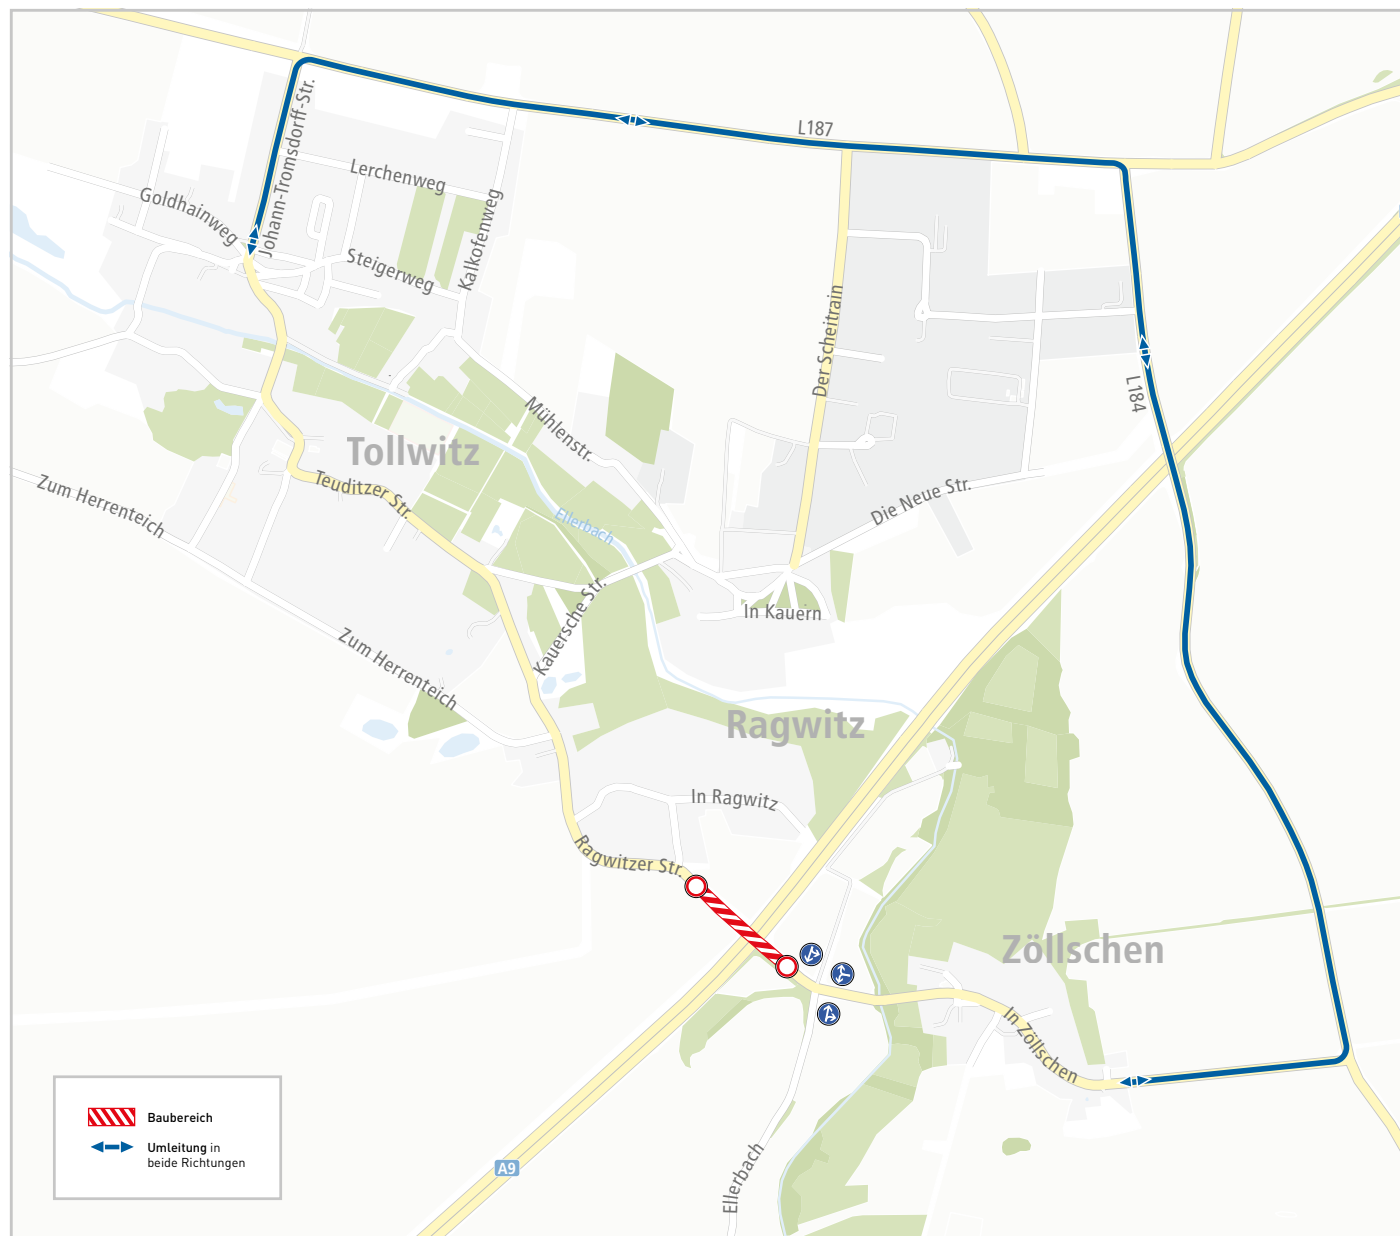

Änderungen für den Verkehr vom 6. bis 31. Juli 2026

K2180 Ragwitzer Straße zwischen Ortsausgang und Abzweig Ellerbach

Ausbau Fernwärmetrasse Leipzig-Leuna

Informationen zur Baumaßnahme: L.de/fernwaerme-leuna-leipzig, Kontakt: feedback@netz-leipzig.de